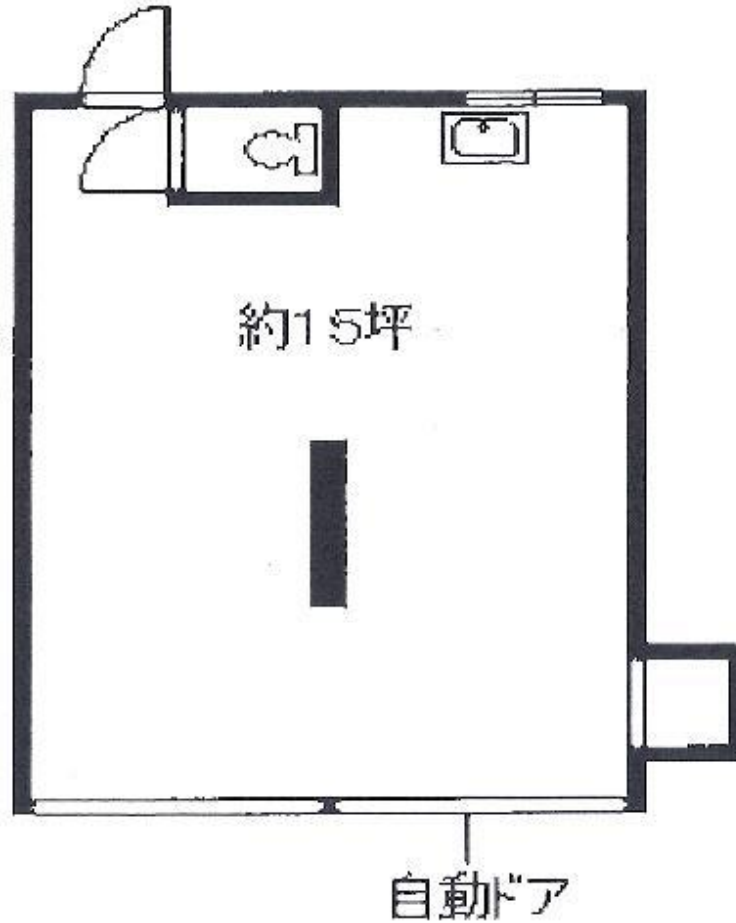

天野興産 店舗

賃料

成約済み

阪急京都線

徒歩3分

上新庄

所在	大阪府大阪市東淀川区豊新3-26-7	
名称	天野興産 店舗	
部屋番号	地上1階建 1F	
建物	専有面積	15坪 (49.58㎡)
	構造	-
	築年月	-
契約条件	賃料	成約済み
	共益費	成約済み
	賃料合計	成約済み
	諸費用	成約済み
	保証金/敷金	成約済み
	礼金	成約済み
	解約引き	成約済み
入居可能日		
駐車場	成約済み	
設備	個別空調/24時間使用可/大通り沿いオフィス/駐車場/貸店舗	
備考		